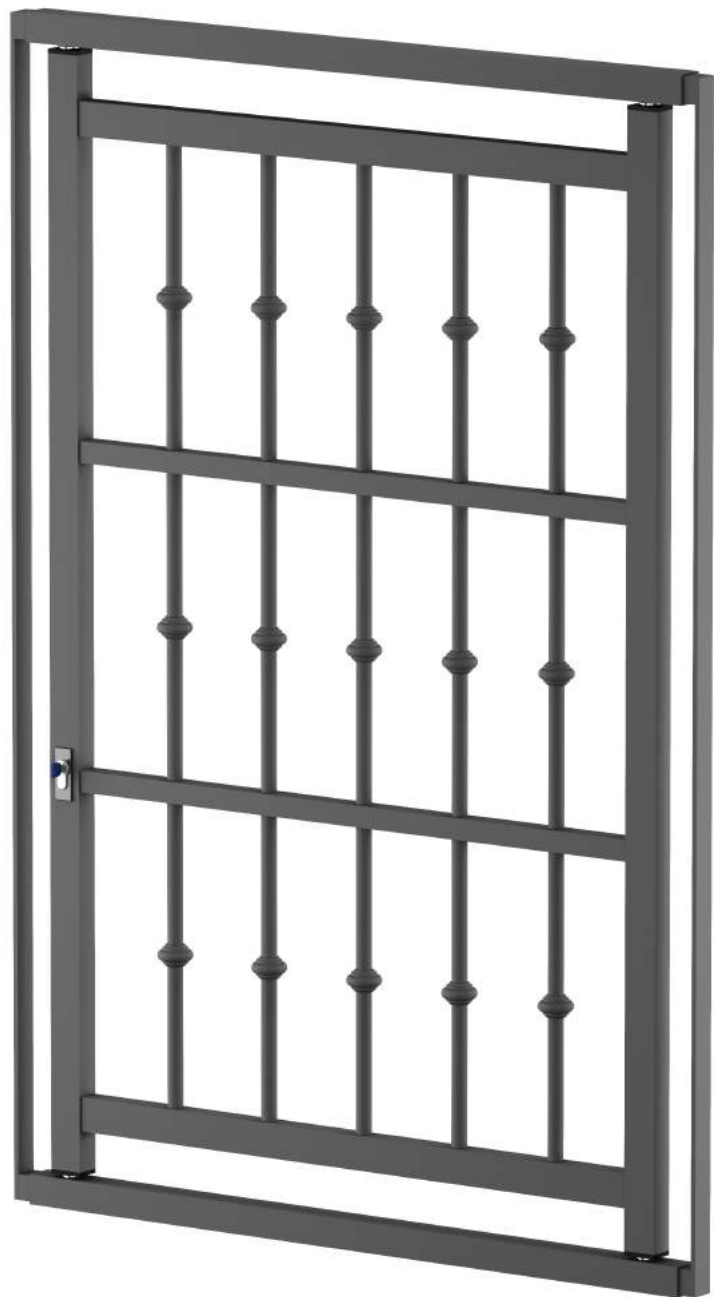

inferriate.it
MASSIMA SICUREZZA AL MINOR PREZZO

CATALOGO DECORI UNICA

aggiornato al 27/11/2018

Mod. BT00U

Profilo Verticale tondo
18x2 mm
Senza Decorì

inferriate.it
MASSIMA SICUREZZA AL MINOR PREZZO

Mod. BT01U

Mod. BT10U

**Profilo Verticale tondo
18x2 mm**

Borchie Intere Esterne
Borchia Ridotta al Centro

Mod. BT11U

Profilo Verticale tondo
18x2 mm
Borchie Ridotte Alternate

inferriate.it
MASSIMA SICUREZZA AL MINOR PREZZO

Mod. BT12U

**Profilo Verticale tondo
18x2 mm**

Alternate Borchie Intere e Ridotte

Mod. BT13U

**Profilo Verticale tondo
18x2 mm**

Borchie Intere Alternate e
Borchie Ridotte a Punta

Mod. BT14U

**Profilo Verticale tondo
18x2 mm**

Fila Centrale Borchie Ridotte

Mod. BT19U

**Profilo Verticale tondo
18x2 mm**
Borchie Ridotte Ovunque

Nel caso in cui nessuno dei decori “standard” sia adeguato alle esigenze del cliente, è sempre possibile richiedere ai nostri professionisti la realizzazione di un **decoro fantasia** o a **gusto personale** del cliente. Unica è la prima ed unica inferriata a poter essere verniciata con decori di colore diverso dalle barre. Il risultato glamour è garantito.