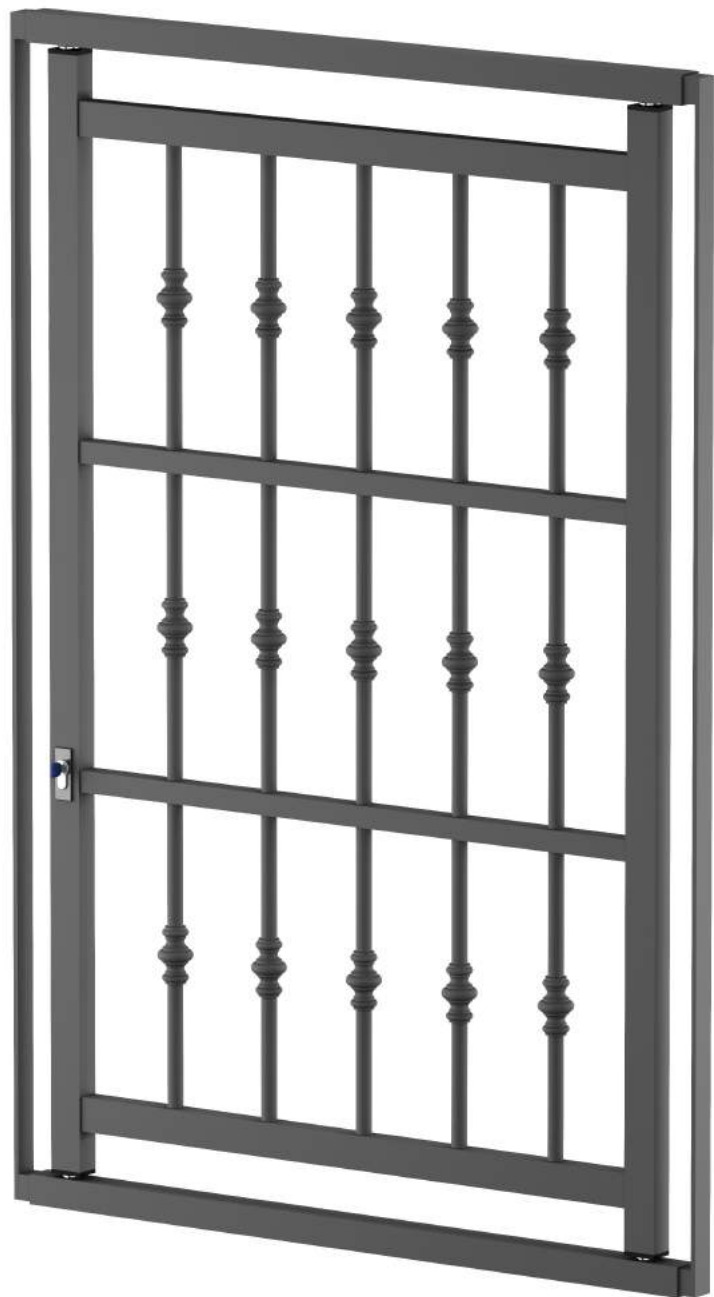

inferriate.it
MASSIMA SICUREZZA AL MINOR PREZZO

CATALOGO DECORI UNICA

aggiornato al 27/11/2018

Mod. BT00U

Profilo Verticale tondo
18x2 mm
Senza Decorì

inferriate.it
MASSIMA SICUREZZA AL MINOR PREZZO

Mod. BT01U

**Profilo Verticale tondo
18x2 mm
Borchie Intere Alternate**

Mod. BT04U

**Profilo Verticale tondo
18x2 mm**

Fila Centrale Borchie Intere

Mod. BT09U

**Profilo Verticale tondo
18x2 mm**
Borchie Intere Ovunque

Mod. BT10U

**Profilo Verticale tondo
18x2 mm**

Borchie Intere Esterne
Borchia Ridotta al Centro

Mod. BT11U

Profilo Verticale tondo
18x2 mm
Borchie Ridotte Alternate

inferriate.it
MASSIMA SICUREZZA AL MINOR PREZZO

Fila Centrale Borchie Ridotte

Mod. BT19U

**Profilo Verticale tondo
18x2 mm**
Borchie Ridotte Ovunque

Nel caso in cui nessuno dei decori “standard” sia adeguato alle esigenze del cliente, è sempre possibile richiedere ai nostri professionisti la realizzazione di un **decoro fantasia** o a **gusto personale** del cliente. Unica è la prima ed unica inferriata a poter essere verniciata con decori di colore diverso dalle barre. Il risultato glamour è garantito.