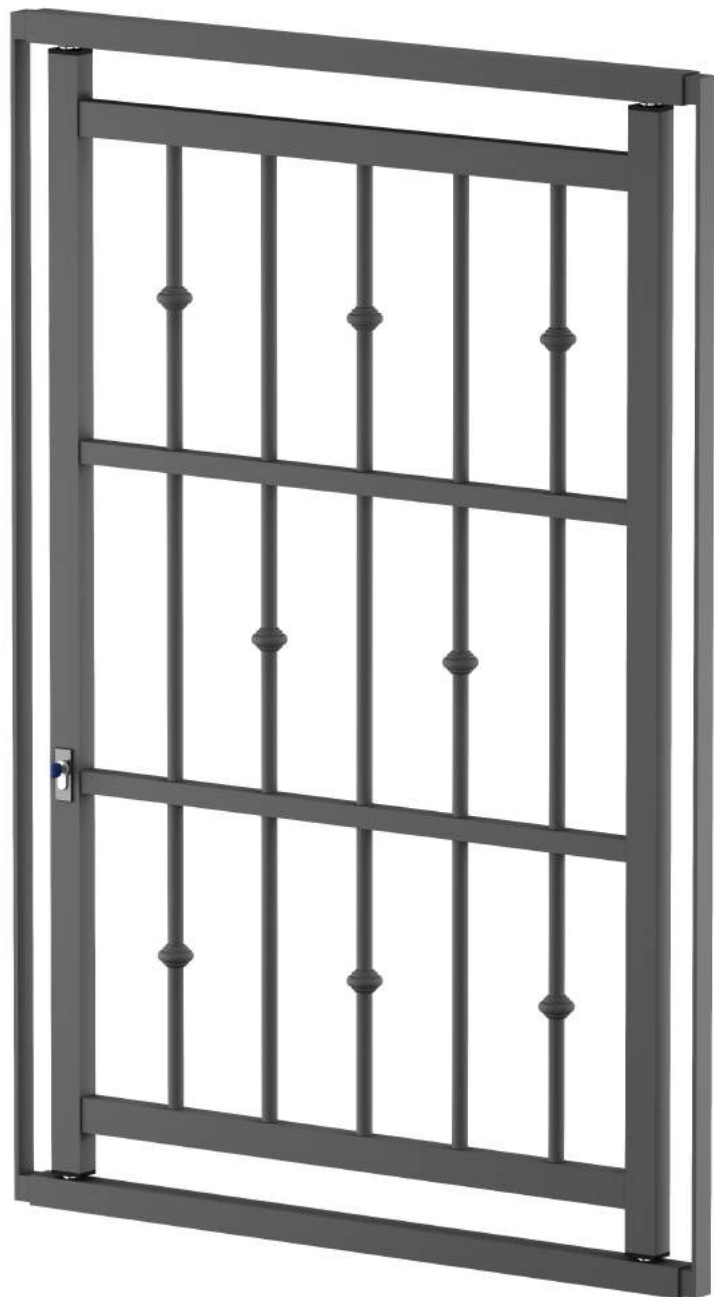

inferriate.it
MASSIMA SICUREZZA AL MINOR PREZZO

CATALOGO DECORI UNICA

aggiornato al 27/11/2018

Mod. BT00U

Profilo Verticale tondo
18x2 mm
Senza Decorì

inferriate.it
MASSIMA SICUREZZA AL MINOR PREZZO

Mod. BT01U

**Profilo Verticale tondo
18x2 mm
Borchie Intere Alternate**

Mod. BT04U

**Profilo Verticale tondo
18x2 mm**

Fila Centrale Borchie Intere

Mod. BT09U

**Profilo Verticale tondo
18x2 mm**
Borchie Intere Ovunque

Mod. BT10U

**Profilo Verticale tondo
18x2 mm**

Borchie Intere Esterne
Borchia Ridotta al Centro

Mod. BT11U

Profilo Verticale tondo
18x2 mm
Borchie Ridotte Alternate

inferriate.it
MASSIMA SICUREZZA AL MINOR PREZZO

Fila Centrale Borchie Ridotte

Mod. BT19U

**Profilo Verticale tondo
18x2 mm**
Borchie Ridotte Ovunque

Nel caso in cui nessuno dei decori “standard” sia adeguato alle esigenze del cliente, è sempre possibile richiedere ai nostri professionisti la realizzazione di un **decoro fantasia** o a **gusto personale** del cliente. Unica è la prima ed unica inferriata a poter essere verniciata con decori di colore diverso dalle barre. Il risultato glamour è garantito.