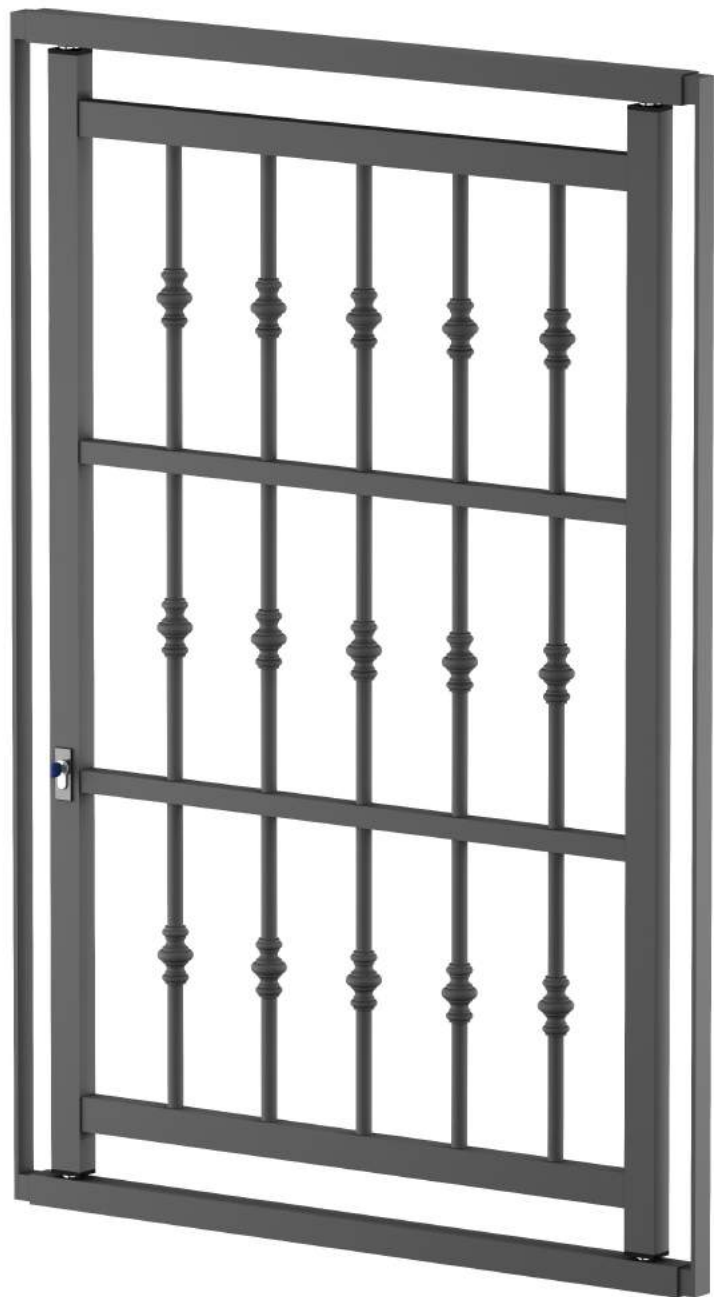

inferriate.it
MASSIMA SICUREZZA AL MINOR PREZZO

CATALOGO DECORI UNICA

aggiornato al 27/11/2018

Mod. BT00U

Profilo Verticale tondo
18x2 mm
Senza Decorì

Mod. BT01U

**Profilo Verticale tondo
18x2 mm
Borchie Intere Alternate**

Mod. BT04U

**Profilo Verticale tondo
18x2 mm**

Fila Centrale Borchie Intere

Mod. BT09U

**Profilo Verticale tondo
18x2 mm**
Borchie Intere Ovunque

Mod. BT10U

**Profilo Verticale tondo
18x2 mm**

Borchie Intere Esterne
Borchia Ridotta al Centro

Mod. BT11U

Profilo Verticale tondo
18x2 mm

Borchie Ridotte Alternate

Mod. BT12U

**Profilo Verticale tondo
18x2 mm**

Alternate Borchie Intere e Ridotte

Mod. BT13U

**Profilo Verticale tondo
18x2 mm**

Borchie Intere Alternate e
Borchie Ridotte a Punta

Mod. BT14U

**Profilo Verticale tondo
18x2 mm**

Fila Centrale Borchie Ridotte

Mod. BT19U

**Profilo Verticale tondo
18x2 mm**
Borchie Ridotte Ovunque

Nel caso in cui nessuno dei decori “standard” sia adeguato alle esigenze del cliente, è sempre possibile richiedere ai nostri professionisti la realizzazione di un **decoro fantasia** o a **gusto personale** del cliente. Unica è la prima ed unica inferriata a poter essere verniciata con decori di colore diverso dalle barre. Il risultato glamour è garantito.