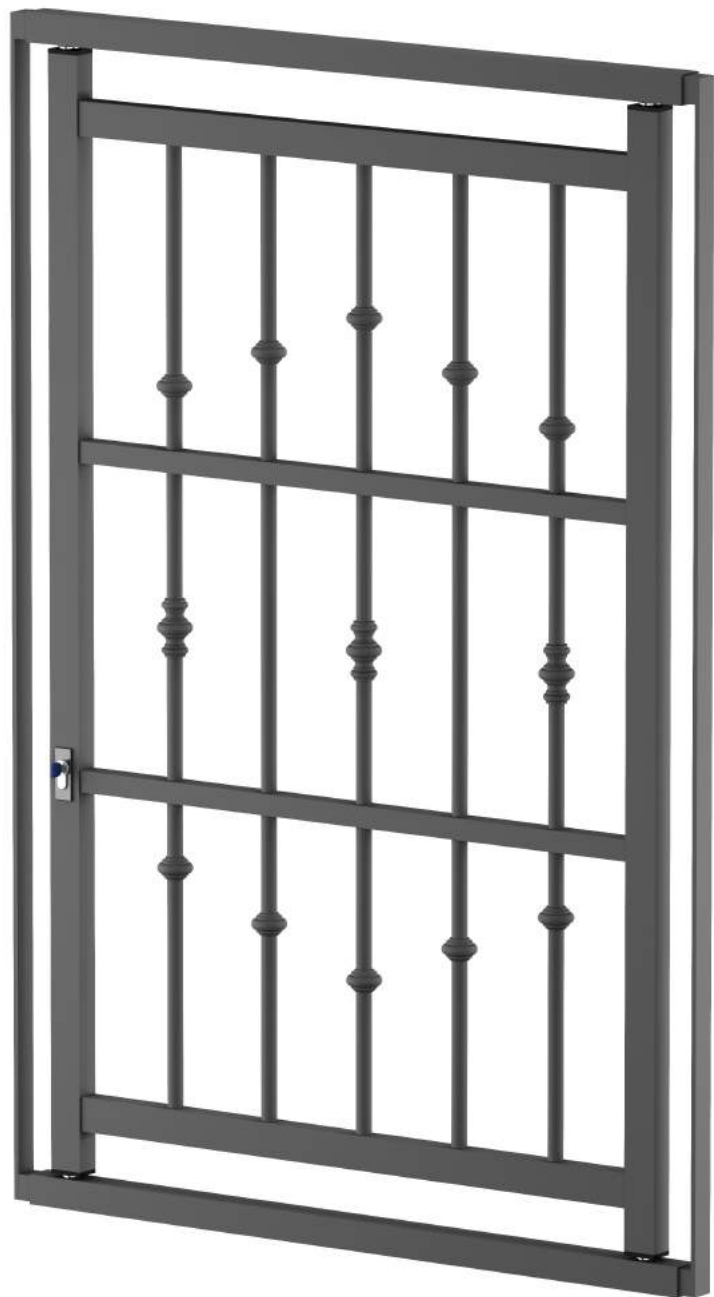

inferriate.it
MASSIMA SICUREZZA AL MINOR PREZZO

CATALOGO DECORI UNICA

aggiornato al 27/11/2018

Mod. BT00U

Profilo Verticale tondo
18x2 mm
Senza Decorì

Mod. BT01U

**Profilo Verticale tondo
18x2 mm
Borchie Intere Alternate**

Mod. BT04U

**Profilo Verticale tondo
18x2 mm**

Fila Centrale Borchie Intere

Mod. BT09U

**Profilo Verticale tondo
18x2 mm**
Borchie Intere Ovunque

Mod. BT10U

**Profilo Verticale tondo
18x2 mm**

Borchie Intere Esterne
Borchia Ridotta al Centro

Mod. BT11U

Profilo Verticale tondo
18x2 mm

Borchie Ridotte Alternate

Mod. BT12U

**Profilo Verticale tondo
18x2 mm**

Alternate Borchie Intere e Ridotte

Mod. BT13U

**Profilo Verticale tondo
18x2 mm**

Borchie Intere Alternate e
Borchie Ridotte a Punta

Mod. BT14U

**Profilo Verticale tondo
18x2 mm**

Fila Centrale Borchie Ridotte

Mod. BT19U

**Profilo Verticale tondo
18x2 mm**
Borchie Ridotte Ovunque

Nel caso in cui nessuno dei decori “standard” sia adeguato alle esigenze del cliente, è sempre possibile richiedere ai nostri professionisti la realizzazione di un **decoro fantasia** o a **gusto personale** del cliente. Unica è la prima ed unica inferriata a poter essere verniciata con decori di colore diverso dalle barre. Il risultato glamour è garantito.