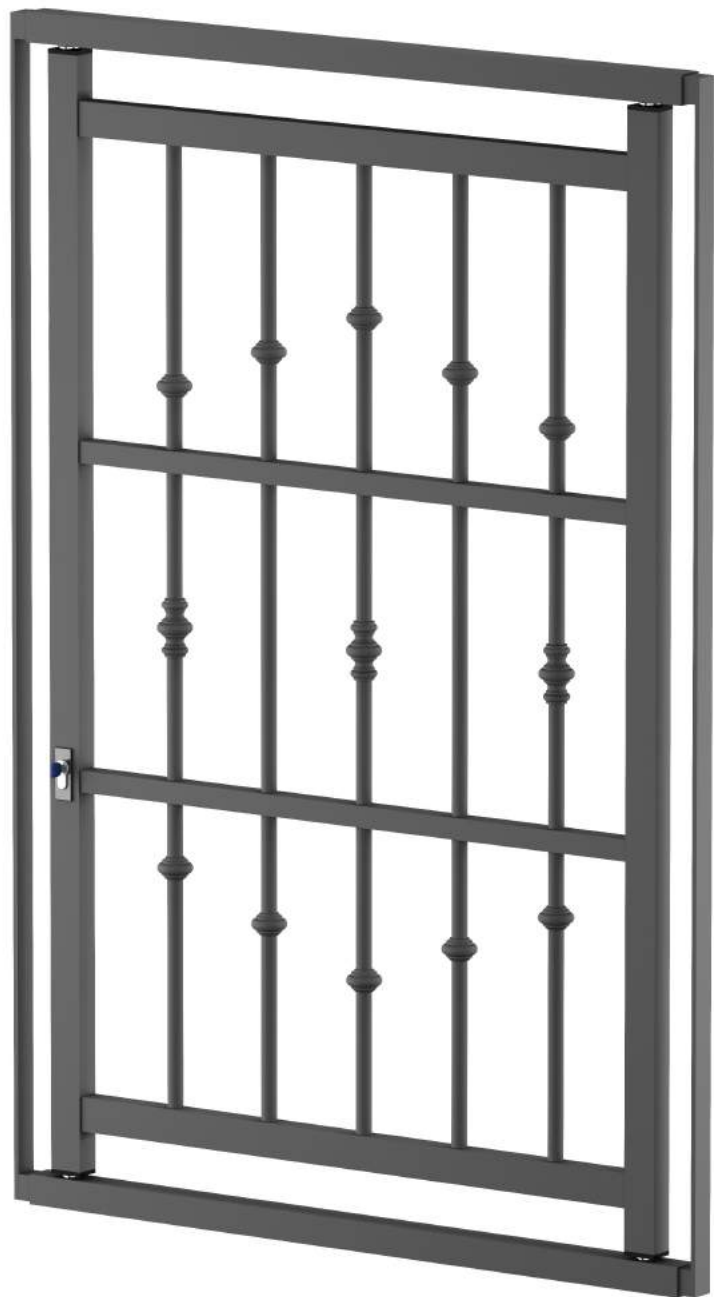

Mod. BT13U

**Profilo Verticale tondo
18x2 mm**

Borchie Intere Alternate e
Borchie Ridotte a Punta