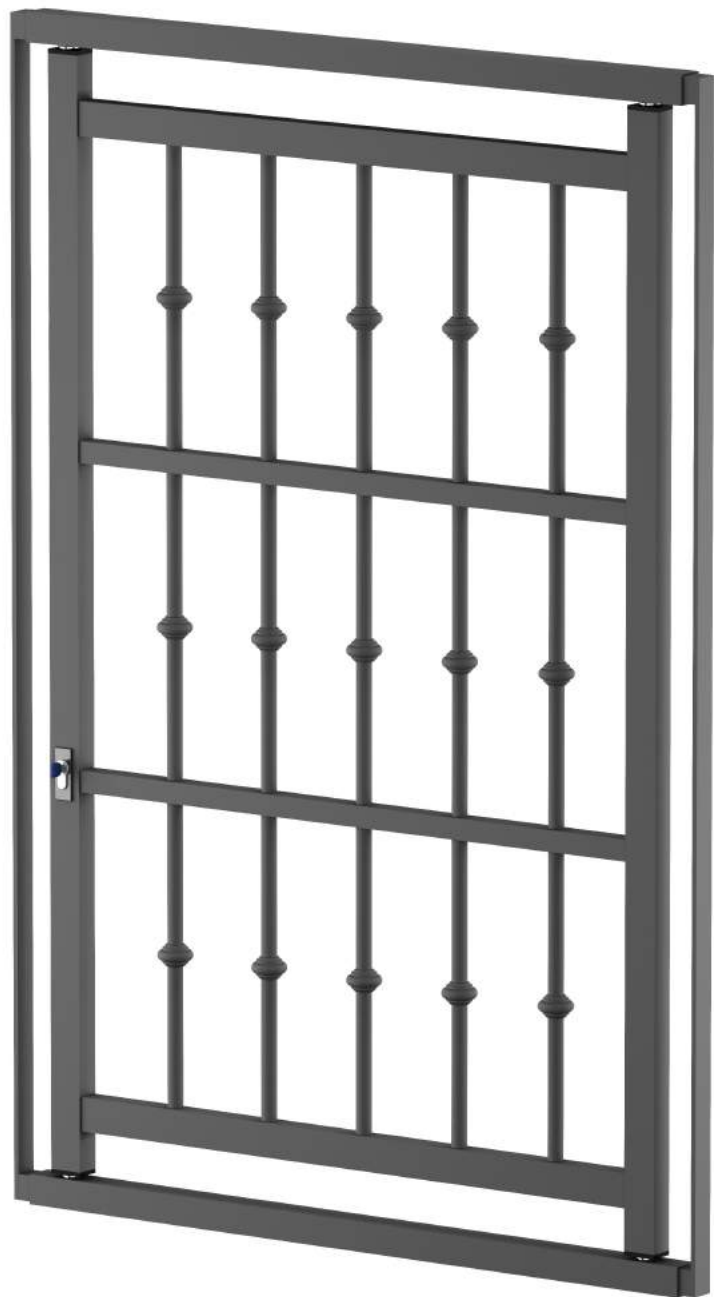

inferriate.it
MASSIMA SICUREZZA AL MINOR PREZZO

CATALOGO DECORI UNICA

aggiornato al 27/11/2018

Mod. BT00U

Profilo Verticale tondo
18x2 mm
Senza Decorì

Mod. BT01U

**Profilo Verticale tondo
18x2 mm
Borchie Intere Alternate**

Mod. BT04U

**Profilo Verticale tondo
18x2 mm**

Fila Centrale Borchie Intere

Mod. BT09U

**Profilo Verticale tondo
18x2 mm**
Borchie Intere Ovunque

Mod. BT10U

**Profilo Verticale tondo
18x2 mm**

Borchie Intere Esterne
Borchia Ridotta al Centro

Mod. BT11U

Profilo Verticale tondo
18x2 mm

Borchie Ridotte Alternate

Mod. BT12U

**Profilo Verticale tondo
18x2 mm**

Alternate Borchie Intere e Ridotte

Mod. BT13U

**Profilo Verticale tondo
18x2 mm**

Borchie Intere Alternate e
Borchie Ridotte a Punta

Mod. BT14U

**Profilo Verticale tondo
18x2 mm**

Fila Centrale Borchie Ridotte

Mod. BT19U

**Profilo Verticale tondo
18x2 mm**
Borchie Ridotte Ovunque

Nel caso in cui nessuno dei decori “standard” sia adeguato alle esigenze del cliente, è sempre possibile richiedere ai nostri professionisti la realizzazione di un **decoro fantasia** o a **gusto personale** del cliente. Unica è la prima ed unica inferriata a poter essere verniciata con decori di colore diverso dalle barre. Il risultato glamour è garantito.