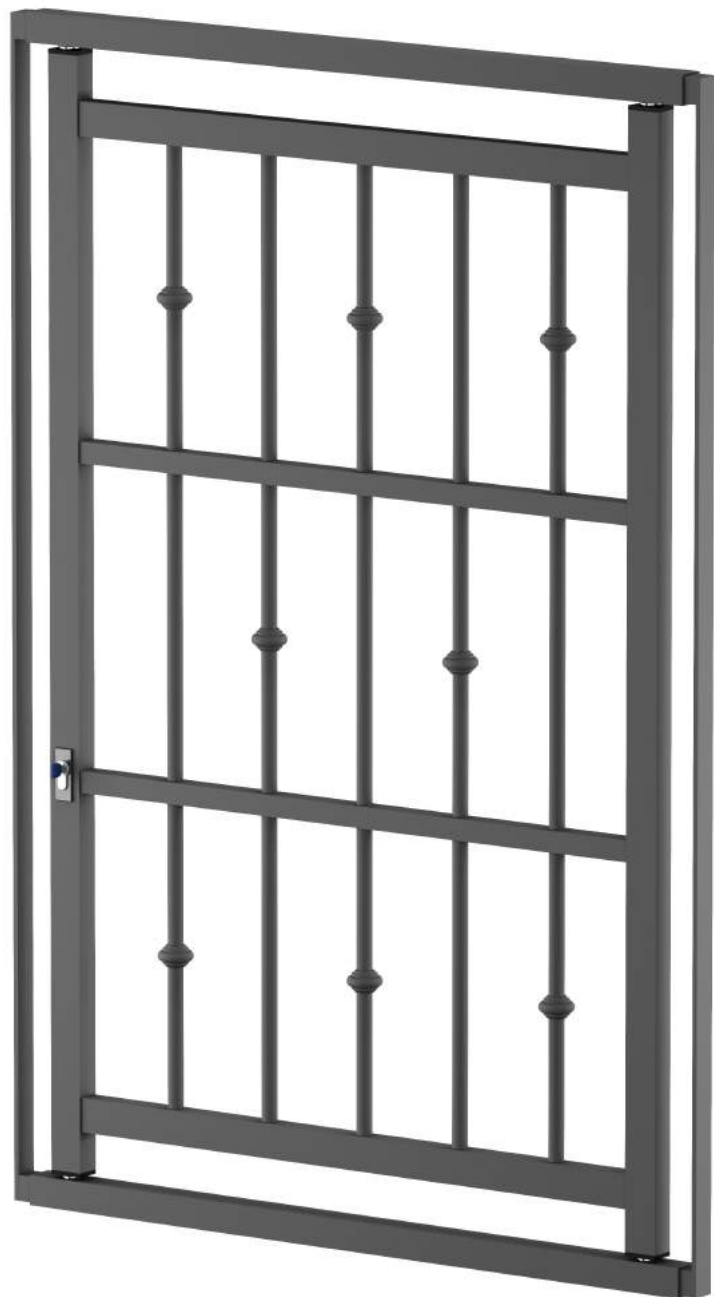

inferriate.it
MASSIMA SICUREZZA AL MINOR PREZZO

CATALOGO DECORI UNICA

aggiornato al 27/11/2018

Mod. BT00U

Profilo Verticale tondo
18x2 mm
Senza Decorì

Mod. BT01U

**Profilo Verticale tondo
18x2 mm
Borchie Intere Alternate**

Mod. BT04U

**Profilo Verticale tondo
18x2 mm**

Fila Centrale Borchie Intere

Mod. BT09U

**Profilo Verticale tondo
18x2 mm**
Borchie Intere Ovunque

Mod. BT10U

**Profilo Verticale tondo
18x2 mm**

Borchie Intere Esterne
Borchia Ridotta al Centro

Mod. BT11U

Profilo Verticale tondo
18x2 mm

Borchie Ridotte Alternate

Mod. BT12U

**Profilo Verticale tondo
18x2 mm**

Alternate Borchie Intere e Ridotte

Mod. BT13U

**Profilo Verticale tondo
18x2 mm**

Borchie Intere Alternate e
Borchie Ridotte a Punta

Mod. BT14U

**Profilo Verticale tondo
18x2 mm**

Fila Centrale Borchie Ridotte

Mod. BT19U

**Profilo Verticale tondo
18x2 mm**
Borchie Ridotte Ovunque

Nel caso in cui nessuno dei decori “standard” sia adeguato alle esigenze del cliente, è sempre possibile richiedere ai nostri professionisti la realizzazione di un **decoro fantasia** o a **gusto personale** del cliente. Unica è la prima ed unica inferriata a poter essere verniciata con decori di colore diverso dalle barre. Il risultato glamour è garantito.